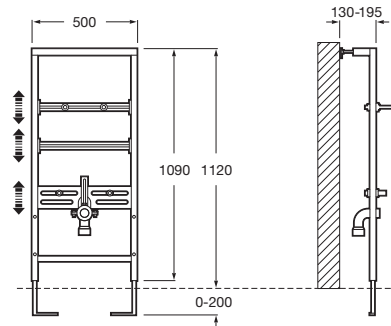

## DUPLO BASIN - Structură ascunsă pentru lavoar

PRE (FĂRĂ TVA) (FĂRĂ TVA)

606,00 LEI

SCHIȚE TEHNICE

## CARACTERISTICI

Adecvat pentru: Lavoar

Adâncime minimă de fixare (mm): 130

Recomandat pentru spații publice